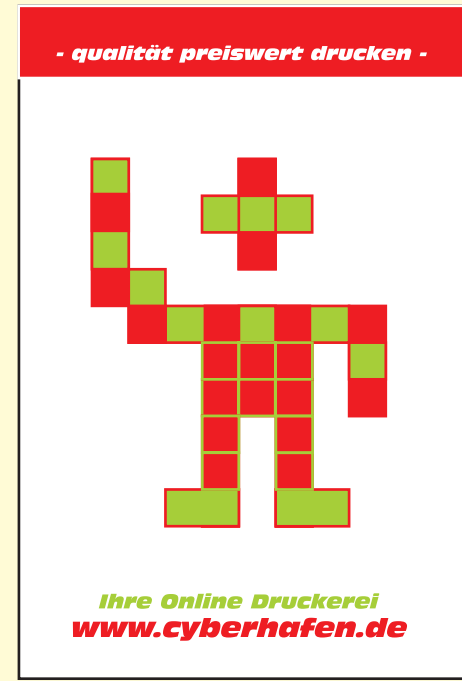

212 mm

**Vorlage Wickelfalz Flyer A4 Aussenseite
(Maße incl. Beschnitt)**

**Titel
Aussenseite**

Ihre Online Druckerei - www.cyberhafen.de

98 mm

100 mm

101 mm

299 mm

**Vorlage Wickelfalz Flyer A4 Innenseite
(Maße incl. Beschnitt)**

**Aussenseite
Titel**

Ihre Online Druckerei - www.cyberhafen.de

101 mm

100 mm

98 mm

299 mm

212 mm